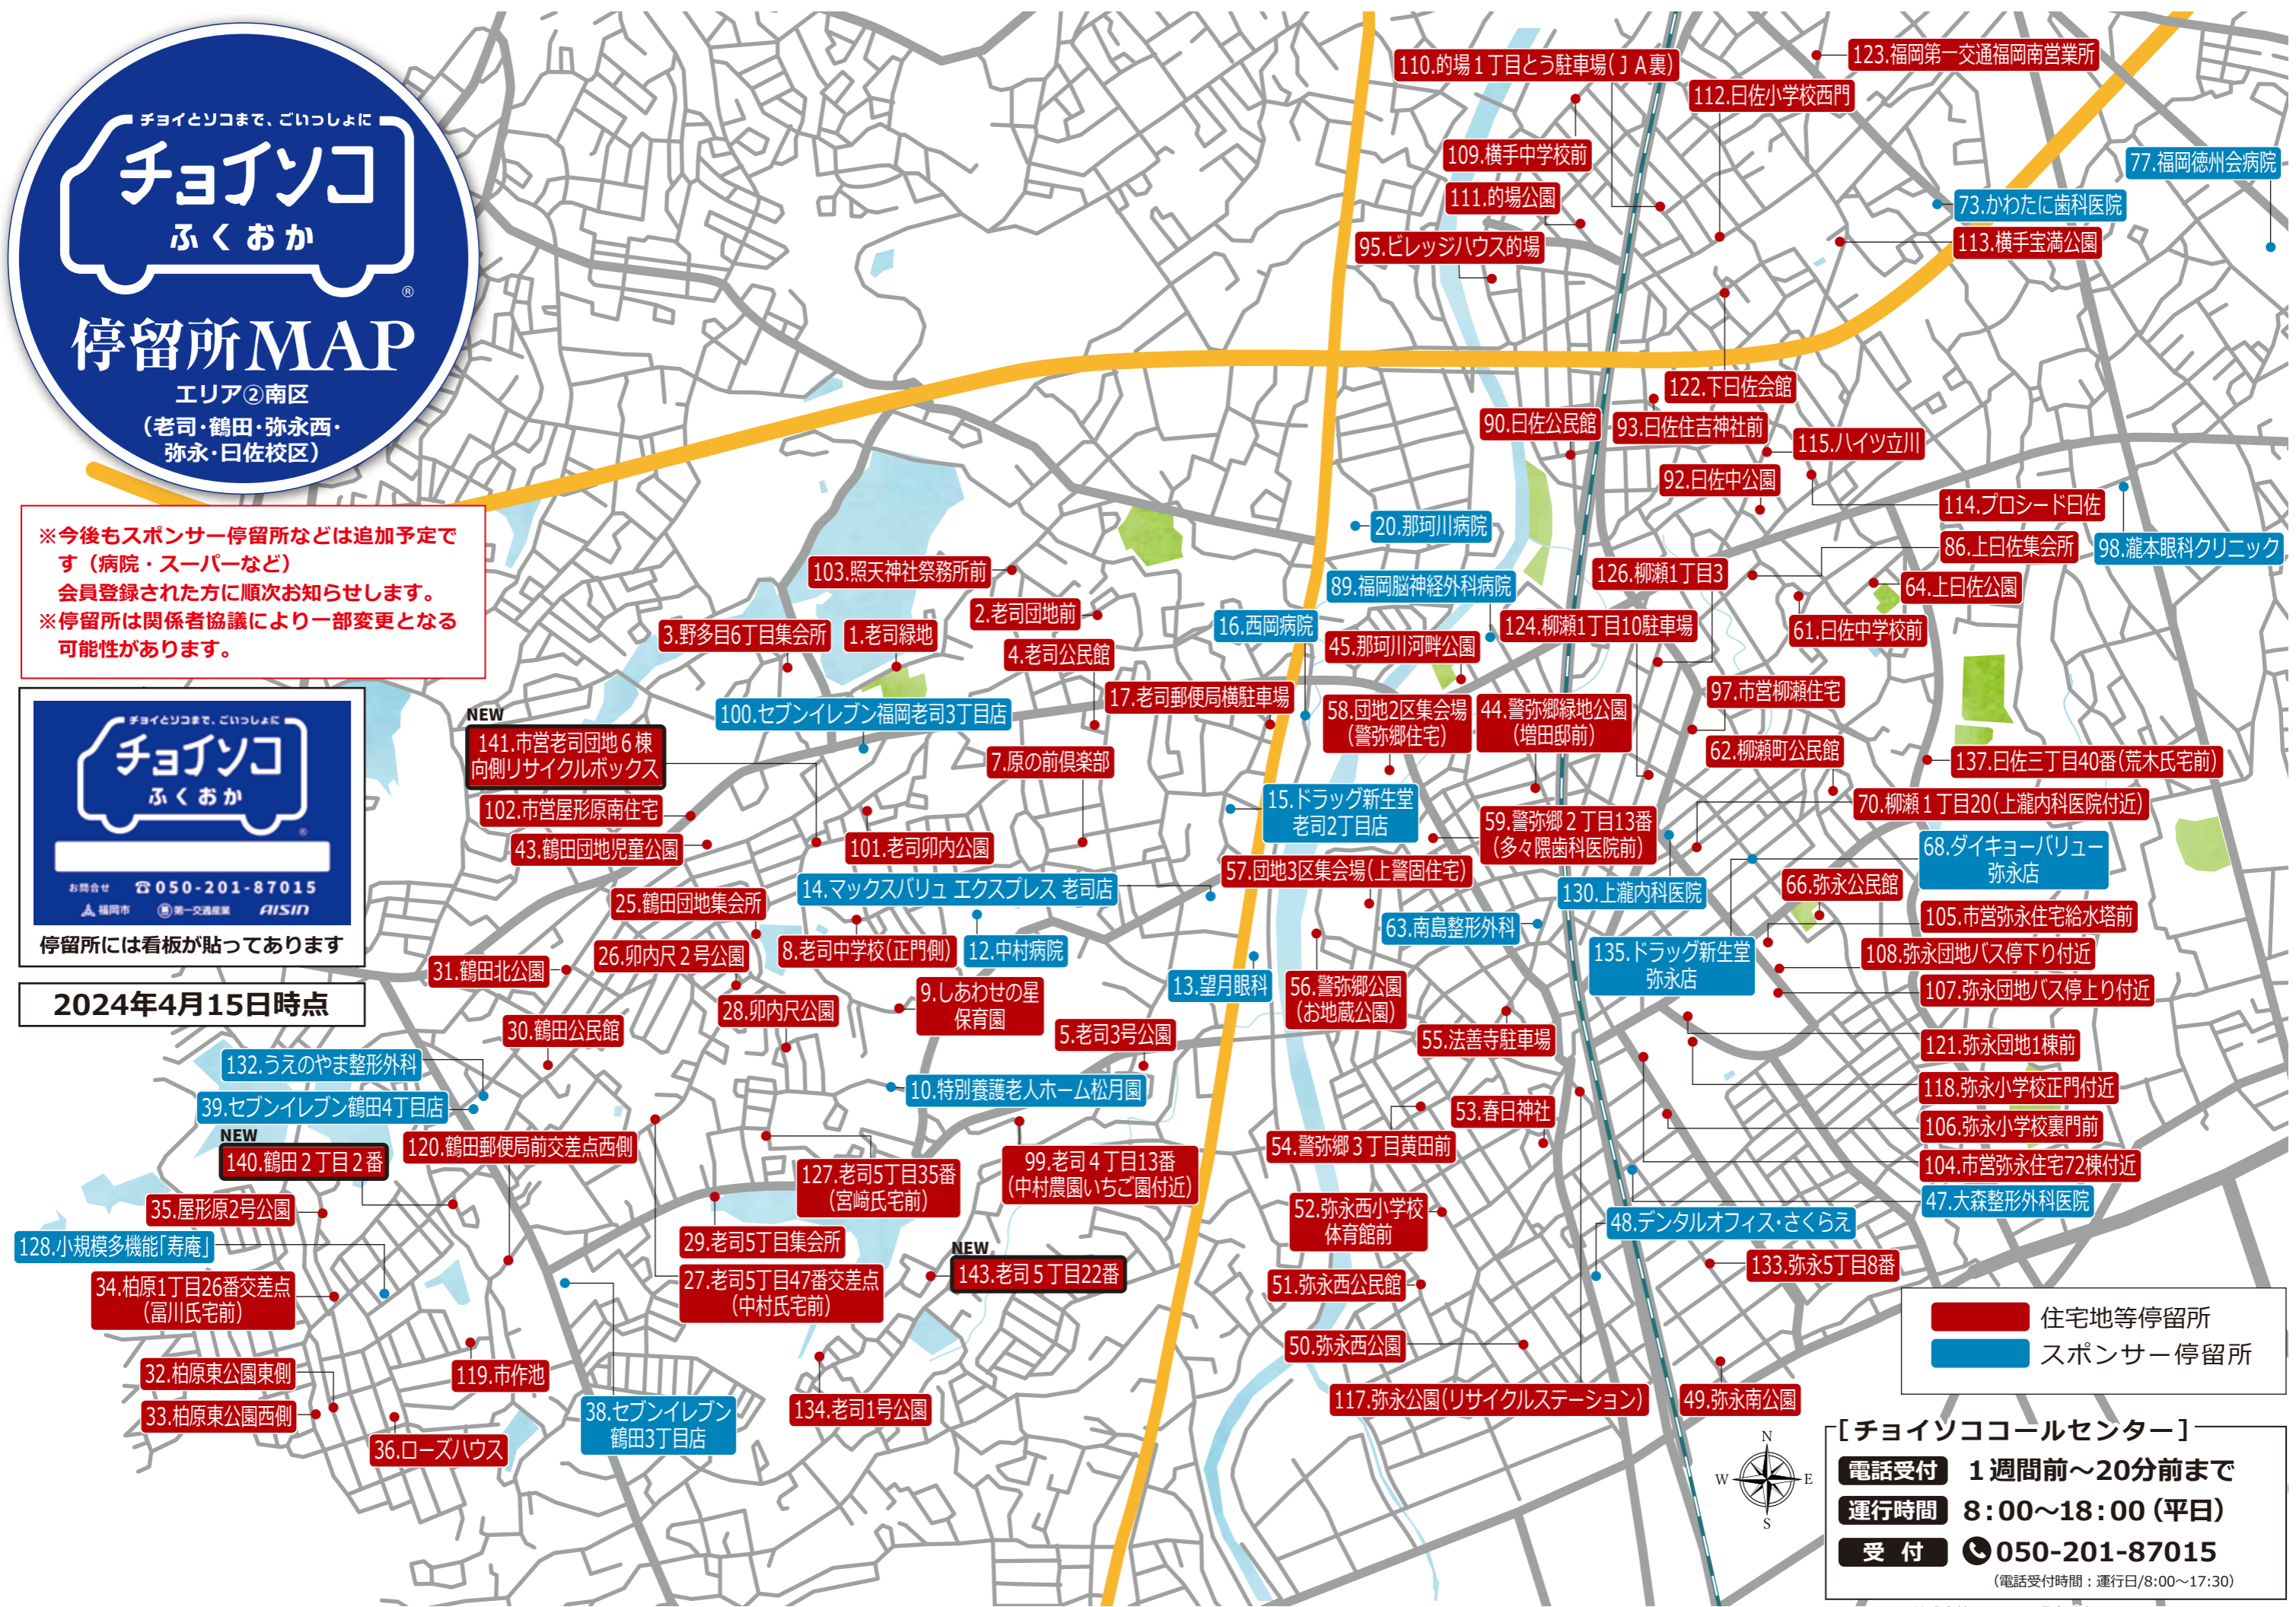

チョイソコ
ふくおか
停留所MAP
エリア②南区
(老司・鶴田・弥永西・弥永・日佐校区)

※今後もスポンサー停留所などは追加予定です(病院・スーパーなど)
会員登録された方に順次お知らせします。
※停留所は関係者協議により一部変更となる可能性があります。

チョイソコ
ふくおか
お問合せ ☎050-201-87015
福岡市 第一交通産業 Aisin
停留所には看板が貼ってあります

2024年4月15日時点

住宅地等停留所
スポンサー停留所

【チョイソココールセンター】
電話受付 1週間前～20分前まで
運行時間 8:00～18:00(平日)
受付 ☎050-201-87015
(電話受付時間: 運行日/8:00～17:30)

チョイソコは株式会社アイシンの登録商標です。