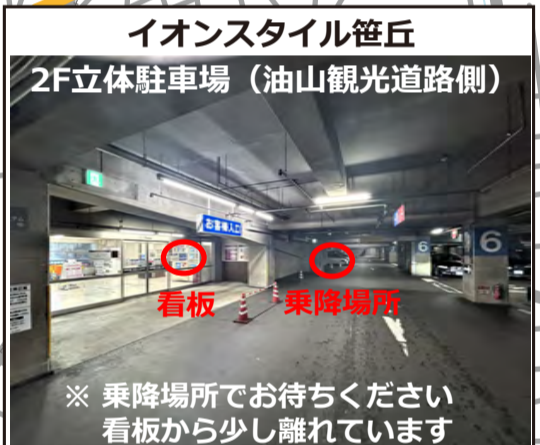

5(月)水金曜日

チョイソコ
ふくおか
停留所MAP

「赤 江・小 長尾校区 他」

チョイソコ
ふくおか

お問合せ ☎050-201-87015

福岡市 唯一交通産業 AISIN

2024年4月1日時点

- 住宅地停留所
- 駅付近停留所
- スポンサー停留所

1週間前~20分前まで

運行時間 \$~% \$ \$ 月水金

\$) \$!&\$%, +\$%)

電話受付時間: 月~土曜/8:00~17:30

チョイソコは株式会社アイシンの登録商標です。