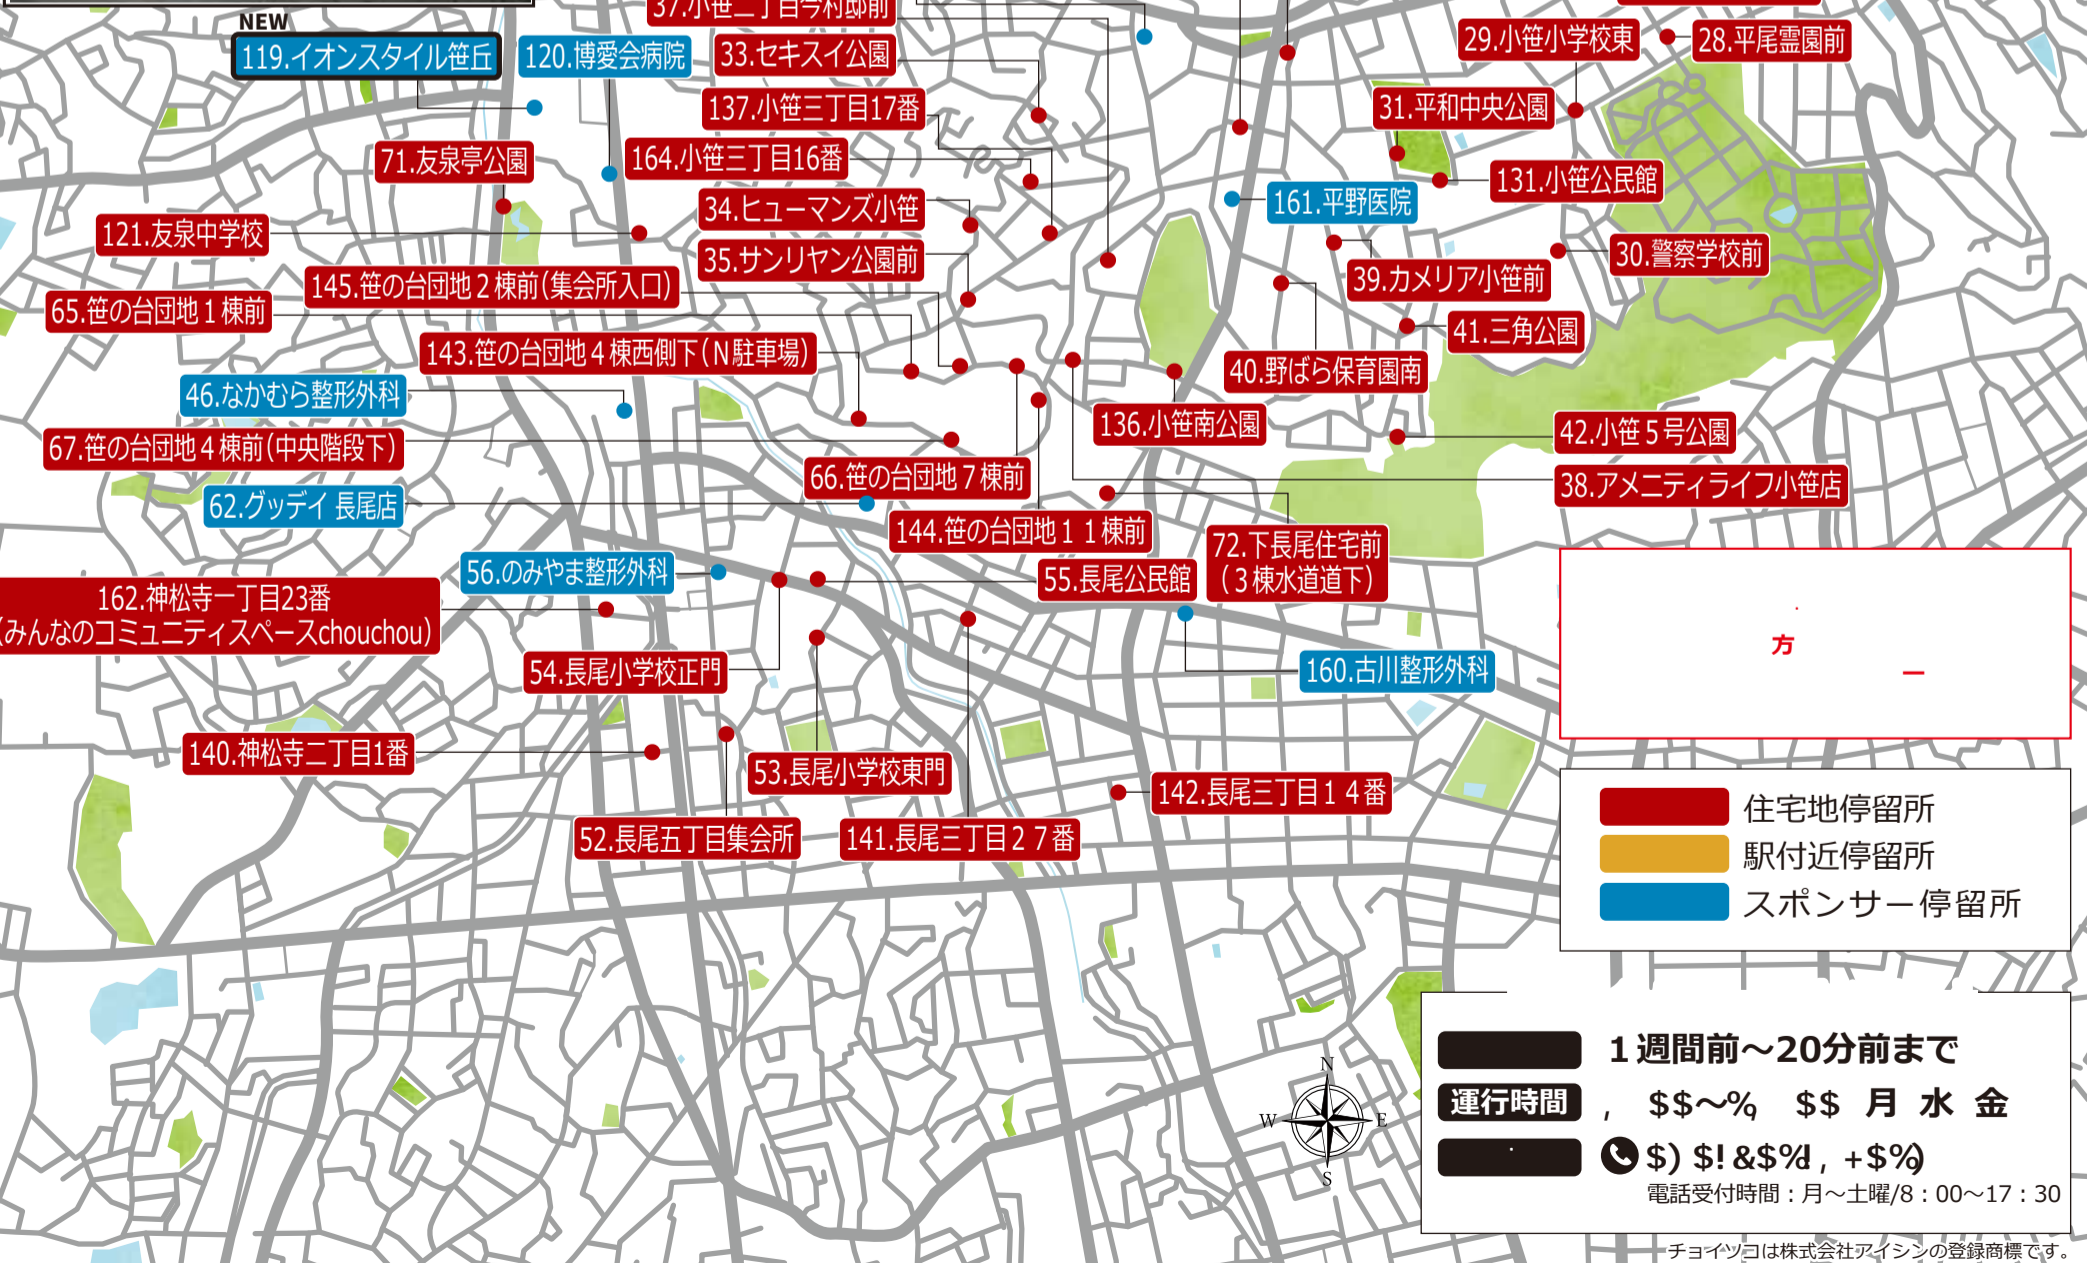

5(月)水金曜日

チョイソコ
ふくおか
停留所MAP

「赤 江・小 長尾校区 他」

チョイソコ
ふくおか

お問合せ ☎050-201-87015

福岡市 唯一交通産業 AISIN

2024年4月1日時点

- 住宅地停留所
- 駅付近停留所
- スポンサー停留所

1週間前~20分前まで

運行時間 \$~% \$ \$ 月水金

\$) \$!&\$%, +\$%)

電話受付時間: 月~土曜/8:00~17:30

チョイソコは株式会社アイシンの登録商標です。